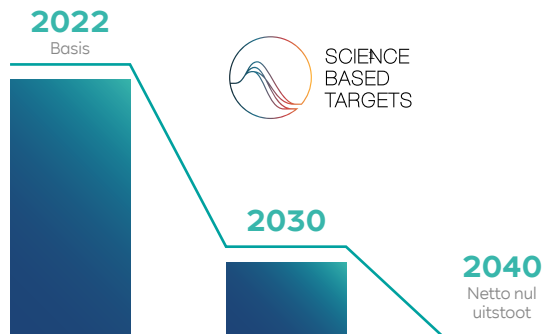

Investeren in de toekomst brengt duurzame voordelen met zich mee – zowel ecologisch als economisch. Als financieel sterke partner met een goede reputatie dragen we bij aan het koolstofvrij maken van het energiesysteem.

Ons doel:

klimaatneutraal in

2040

Concreet betekent dit dat we bij RWE onze CO₂-emissies systematisch verminderen – in lijn met het 1,5-graden reductiepad. Uiterlijk 2030 stoppen we in Nederland op een verantwoorde manier met het opwekken van elektriciteit uit steenkool.

Klimaatneutraal betekent voor ons: er dagelijks aan werken.

Onze weg naar netto nul